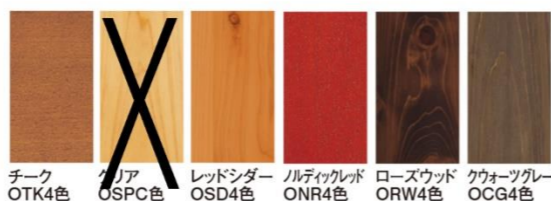

MIYAMA松 TH玄関ドアシリーズ ドア品番 TH741・TH746 の仕様変更

Vol. 38

旧仕様

～2021.10.31

DOOR TH741 (H=2.2タイプ)

クリア色 廃番 [クリア色の廃番について](#)

Vol. 39

新仕様

2021.11.1～

DOOR TH741 (H=2.0タイプ)
隠し丁番タイプ

クリア色は廃番
ヘムロックファー色が追加されます

新色 ヘムロックファー色

高さが低くなります
枠断面と丁番はそのまま

高さはそのまま
枠断面と丁番が変わります

DOOR TH741 (H=2.2タイプ)
見える丁番タイプ