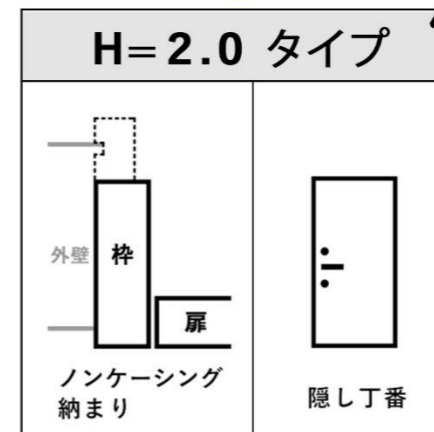

MIYAMA松 TH玄関ドアシリーズ ドア品番 TH741・TH746 の仕様変更

Vol. 38

旧仕様

～2021.10.31

DOOR TH741 (H=2.2タイプ)

クリア色 廃番 [クリア色の廃番について](#)

Vol. 39

新仕様

2021.11.1～

DOOR TH741 (H=2.0タイプ)
隠し丁番タイプ

クリア色は廃番
ヘムロックファー色が追加されます

新色 ヘムロックファー色

高さが低くなります
枠断面と丁番はそのまま

高さはそのまま
枠断面と丁番が変わります

DOOR TH741 (H=2.2タイプ)
見える丁番タイプ