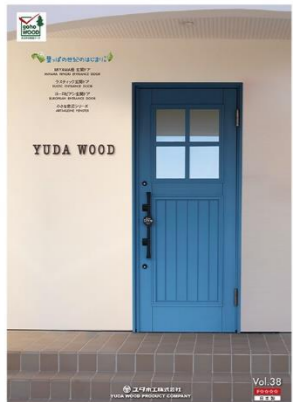

MIYAMA松 TH玄関ドアシリーズ ドア品番 TH741・TH746 の仕様変更

Vol. 38

旧仕様

～2021.10.31

DOOR TH741 (H=2.2タイプ)

クリア色 廃番 [クリア色の廃番について](#)

Vol. 39

新仕様

2021.11.1～

DOOR TH741 (H=2.0タイプ)
隠し丁番タイプ

クリア色は廃番
ヘムロックファー色が追加されます

新色 ヘムロックファー色

高さが低くなります
枠断面と丁番はそのまま

高さはそのまま
枠断面と丁番が変わります

DOOR TH741 (H=2.2タイプ)
見える丁番タイプ