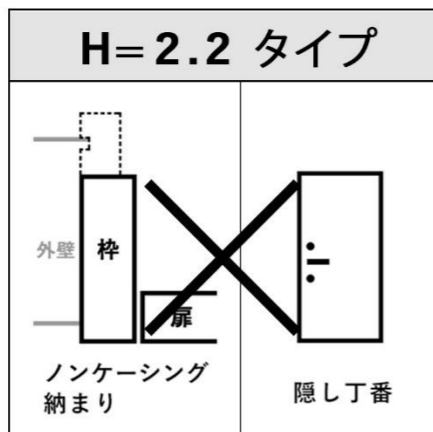

MIYAMA松 TH玄関ドアシリーズ ドア品番 TH741・TH746 の仕様変更

Vol. 38

旧仕様

～2021.10.31

DOOR TH741 (H=2.2タイプ)

クリア色 廃番 [クリア色の廃番について](#)

Vol. 39

新仕様

2021.11.1～

DOOR TH741 (H=2.0タイプ)
隠し丁番タイプ

クリア色は廃番
ヘムロックファー色が追加されます

新色 ヘムロックファー色

高さが低くなります
枠断面と丁番はそのまま

高さはそのまま
枠断面と丁番が変わります

DOOR TH741 (H=2.2タイプ)
見える丁番タイプ