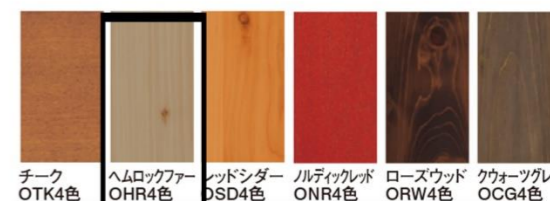

2021.11.1～

DOOR TH741 (H=2.0タイプ)
隠し丁番タイプ

クリア色は廃番
ヘムロックファー色が追加されます

新色 ヘムロックファー色

高さが低くなります
枠断面と丁番はそのまま

高さはそのまま
枠断面と丁番が変わります

DOOR TH741 (H=2.2タイプ)
見える丁番タイプ